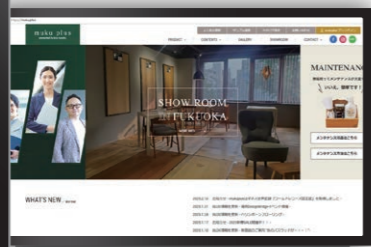

「無垢」木質建材総合カタログ WOOD PRODUCT BOOK Vol.5

約 50 樹種 1000 アイテムを収録。
弊社が自信を持ってセレクトした
製品をご覧ください。
ホームページからご請求いた
だけます。

総合ウェブサイト

ウェブサイトからできること

- 製品の閲覧
- カタログ・カットサンプルのご請求
- インターネットショッピング

<https://muku.plus>

株式会社興亜通商

muku plus
見て、触れて、体感する