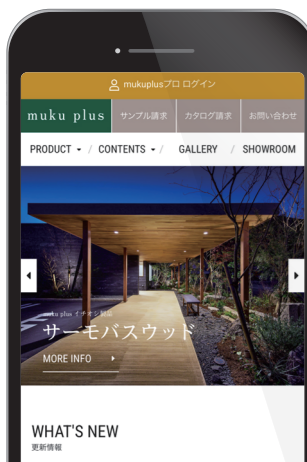

会員様専用 URL <https://koa-mukuplus.com/aec/user/login>

muku plus オンラインショップ

メンテナンス用オイルや木材小物・家具など、幅広いラインナップをご用意しています。
下記 URL からアクセスまたは右記のコードからご覧ください。

専用 URL <https://mukuplus.stores.jp>

無垢材カットサンプル

商品をカットしたサンプルを
4枚まで無料で送付いたします。
本物の質感や雰囲気を、お手に
取ってお確かめください。
ホームページからご請求いた
だけます。

「無垢」木質建材総合カタログ WOOD PRODUCT BOOK Vol.5

約 50 樹種 1000 アイテムを収録。
弊社が自信を持ってセレクトした
製品をご覧ください。
ホームページからご請求いた
だけます。

総合ウェブサイト

ウェブサイトからできること

- 製品の閲覧
- カタログ・カットサンプルのご請求
- インターネットショッピング

<https://muku.plus>

株式会社興亜通商

muku plus
見て、触れて、体感する