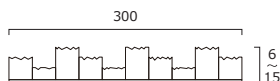

ナラ 3D

品番	塗装	サイズ (mm)	入数 枚/㎡	設計価格 円/ケース
WNR3D-U	無塗装	T 6~15 W 300 L 905	6 / 1.63	48,900

BEST
PRICE

●ピース幅 30mm ●無垢材のため、各ピースの木目や色は異なります。

厚みの異なるピースを組み合わせると凸凹を演出し、立体感のある壁材になります。