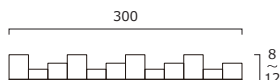

ナラ特有の美しく力強い木目と、素朴な味わいが魅力的です。
表面がラフになっているので、更に素材感が演出されます。

ナラ 3D

品番	塗装	サイズ (mm)	入数 枚/㎡	設計価格 円/ケース
WNR3D-U	無塗装	T 6~15 W 300 L 905	6 / 1.63	48,900

BEST
PRICE

●ピース幅 30mm ●無垢材のため、各ピースの木目や色は異なります。

厚みの異なるピースを組み合わせると凸凹を演出し、立体感のある壁材になります。

ウエスタンレッドシーダー スリム 3D

品番	塗装	サイズ (mm)	入数 枚/㎡	設計価格 円/ケース
WWRS3D-U	無塗装	T 8~12 W 300 L 670	10 / 2.01	35,000

BEST
PRICE

●ピース幅 25mm ●板狂込み、カラーミックス ●無垢材のため、各ピースの木目や色は異なります。

1ピースごとの幅が大きく、スリムより柔らかい印象です。

ウエスタンレッドシーダー 3D