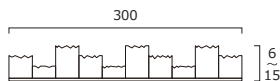

●ピース幅 30mm ●無垢材のため、各ピースの木目や色は異なります。

ナラ特有の美しく力強い木目と、素朴な味わいが魅力的です。
表面がラフになっているので、更に素材感が演出されます。