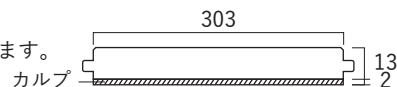

直貼フローリング

POTENTIAL FLOORING

ナラ 直貼パーケット バリュー

品番	塗装	サイズ (mm)	入数 / m²数	設計価格 円 / m²	設計価格 円 / ケース
FVNRP-303U	無塗装	T 15 W 303 L 303	18/1.65	18,800	31,020
FVNRP-303C	クリア			23,000	37,950
FVNRP-3030*1	オイル			23,000	37,950

- ●若干の白太、小節が含まれます。
- ●4ピースと5ピースをご用意しています。
- ●直貼カルブ 2mm ●受注生産品

ナラ 直貼パーケット ネイチャー

品番	塗装	サイズ (mm)	入数 / m²数	設計価格 円 / m²	設計価格 円 / ケース
FNNRP-3030*2	オイル	T 15 W 303 L 303	10/0.91	17,300	15,743

- ●白太、節、色ムラ、パテ処理が含まれます。
- ●5ピースをご用意しています。
- ●直貼カルブ 2mm

モニカ 直貼パーケット ネイチャー

品番	塗装	サイズ (mm)	入数 / m²数	設計価格 円 / m²	設計価格 円 / ケース
FNMNP-3030*3	オイル	T 15 W 303 L 303	10/0.91	13,500	12,285

- ●白太、節、色ムラ、パテ処理が含まれます。
- ●5ピースをご用意しています。
- ●直貼カルブ 2mm

商品に関するお問い合わせ先

株式会社 **興亜通商**
HP <https://muku.plus>

物流センター
〒498-0066 愛知県弥富市楠 1-52-4
TEL 0567-69-1888 FAX 0567-69-1881

ショールーム『muku plus』
〒450-6411 愛知県名古屋市中村区名駅 3-28-12
大名古屋ビルヂング 11階 (HDC 名古屋内)
直通 TEL 052-589-1788 直通 FAX 052-589-1789

西日本支店
〒745-0034 山口県周南市御幸通り一丁目 5番地
徳山御幸通ビル 6階
TEL 0834-33-8868 FAX 0834-33-8877