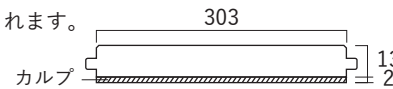

ナラ 直貼パーケット ネイチャー

品番	塗装	サイズ (mm)	入数 / m²数	設計価格 円 / m²	設計価格 円 / ケース
FNNRP-3030*2	オイル	T 15 W 303 L 303	10/0.91	17,300	15,743

- ●白太、節、色ムラ、パテ処理が含まれます。
- ●5ピースをご用意しています。
- ●直貼カルブ 2mm

FNNRP-3030*2