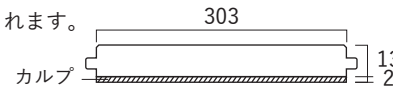

FNNRP-3030*2

FNMNP-3030*3

モニカ 直貼パーケット ネイチャー

品番	塗装	サイズ (mm)	入数 / m ² 数	設計価格 円 / m ²	設計価格 円 / ケース
FNMNP-3030*3	オイル	T 15 W 303 L 303	10/0.91	13,500	12,285

- 白太、節、色ムラ、パテ処理が含まれます。
- 5ピースをご用意しています。
- 直貼カルブ 2mm

FVNRP-3030*1